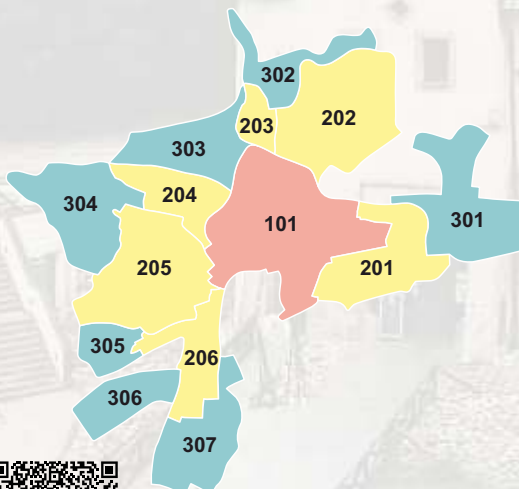

LEGENDA

- HORNÁ** MESTSKÁ KOMUNIKÁCIA S NÁZVOM ULICE
- ŽELEZNIČNÁ TRÁŤ
- R** RÝCHLOSTNÁ KOMUNIKÁCIA R1
- 202** TARIFNÁ ZÓNAŠ
- MESTSKÉ CENTRUM
- 🚉 ŽELEZNIČNÁ STANICA
- 🚌 AUTOBUSOVÁ STANICA

TARIFNÉ ZÓNY

STAV K 1. 3. 2022

VYMEDZENIE TARIFNÝCH ZÓN

STAV K 1. 3. 2022

- 101** CENTRUM MESTA
- 201** MAJER, TLAČIARNE
- 202** SÁSOVÁ
- 203** KARLOVO, KOSTIVIARSKA
- 204** GRANIAR, BELVEDER, ROOSEVELTOVA NEM.
- 205** FONČORDA
- 206** RADVAŇ
- 301** SENICA, KYNCEĽOVÁ, PRIEMYSELNÝ PARK
- 302** JAKUB, SÁSOVSKÁ DOLINA
- 303** SLNEČNÉ STRÁNE, LASKOMER
- 304** PODLAVICE, SKUBÍN
- 305** SUCHÝ VRCH, STUPY
- 306** PRŠIANSKA TERASA
- 307** ZVOLENSKÁ CESTA