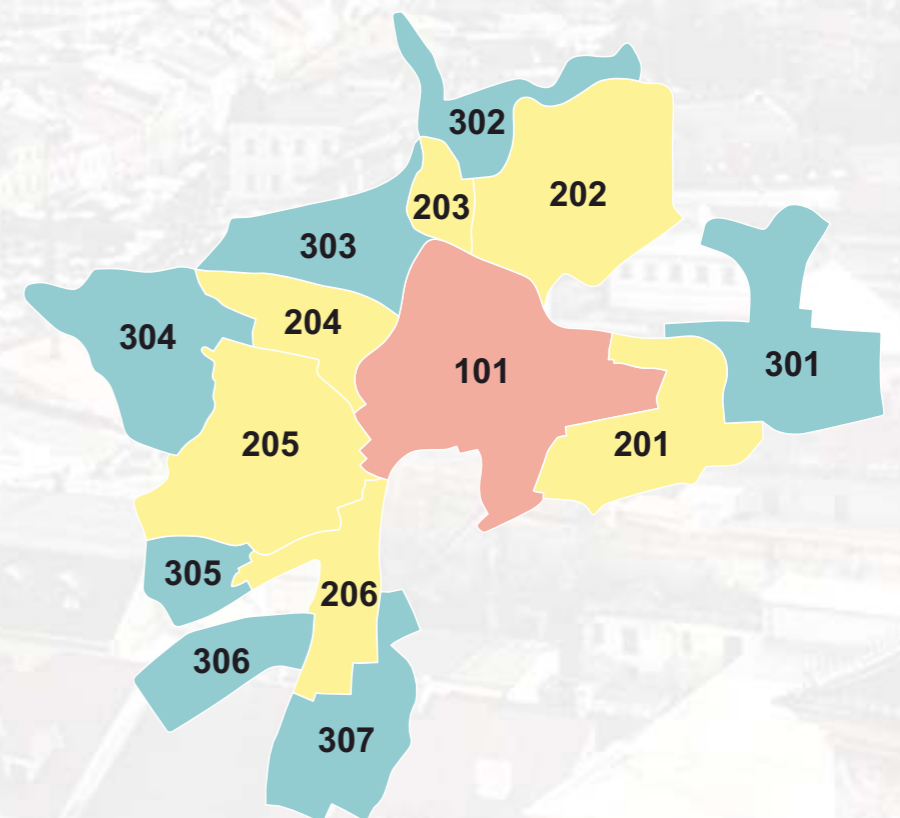

VYMEDZENIE TARIFNÝCH ZÓN

STAV K 1. 9. 2022

- 101** CENTRUM MESTA
- 201** MAJER, TLAČIARNE
- 202** SÁSOVÁ
- 203** KARLOVO, KOSTIVIARSKA
- 204** GRANIAR, BELVEDER, ROOSEVELTOVA NEM.
- 205** FONČORDA
- 206** RADVAŇ
- 301** SENICA, KYNCELOVÁ, PRIEMYSELNÝ PARK
- 302** JAKUB, SÁSOVSKÁ DOLINA
- 303** SLNEČNÉ STRÁNE, LASKOMER
- 304** PODLAVICE, SKUBÍN
- 305** SUCHÝ VRCH, STUPY
- 306** PRŠIANSKA TERASA
- 307** ZVOLENSKÁ CESTA

TARIFNÉ ZÓNY

STAV K 1. 9. 2022

LEGENDA

- HORNÁ MESTSKÁ KOMUNIKÁCIA S NÁZVOM ULICE
- ŽELEZNIČNÁ TRÁŤ
- RÝCHLOSTNÁ KOMUNIKÁCIA R1
- 202** TARIFNÁ ZÓNA
- MESTSKÉ CENTRUM
- ŽELEZNIČNÁ STANICA
- AUTOBUSOVÁ STANICA