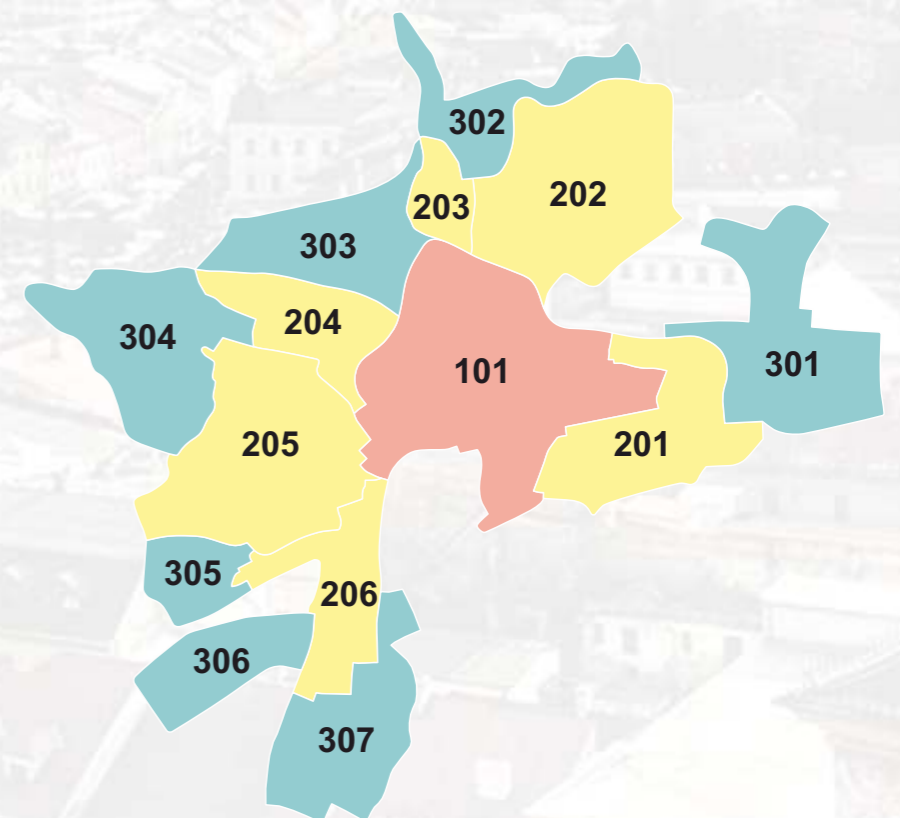

**VYMEDZENIE TARIFNÝCH ZÓN**

STAV K 1. 3. 2023

- 101** CENTRUM MESTA
- 201** MAJER, TLAČIARNE
- 202** SÁSOVÁ
- 203** KARLOVO, KOSTIVIARSKA
- 204** GRANIAR, BELVEDER, ROOSEVELTOVA NEM.
- 205** FONČORDA
- 206** RADVAŇ
- 301** SENICA, KYNCELOVÁ, PRIEMYSELNÝ PARK
- 302** JAKUB, SÁSOVSKÁ DOLINA
- 303** SLNEČNÉ STRÁNE, LASKOMER
- 304** PODLAVICE, SKUBÍN
- 305** SUCHÝ VRCH, STUPY
- 306** PRŠIANSKA TERASA
- 307** ZVOLENSKÁ CESTA

**TARIFNÉ ZÓNY**

STAV K 1. 3. 2023

**LEGENDA**

- HORNÁ MESTSKÁ KOMUNIKÁCIA S NÁZVOM ULICE
- ŽELEZNIČNÁ TRÁŤ
- RÝCHLOSTNÁ KOMUNIKÁCIA R1
- 202 TARIFNÁ ZÓNA
- MESTSKÉ CENTRUM
- ŽELEZNIČNÁ STANICA
- AUTOBUSOVÁ STANICA